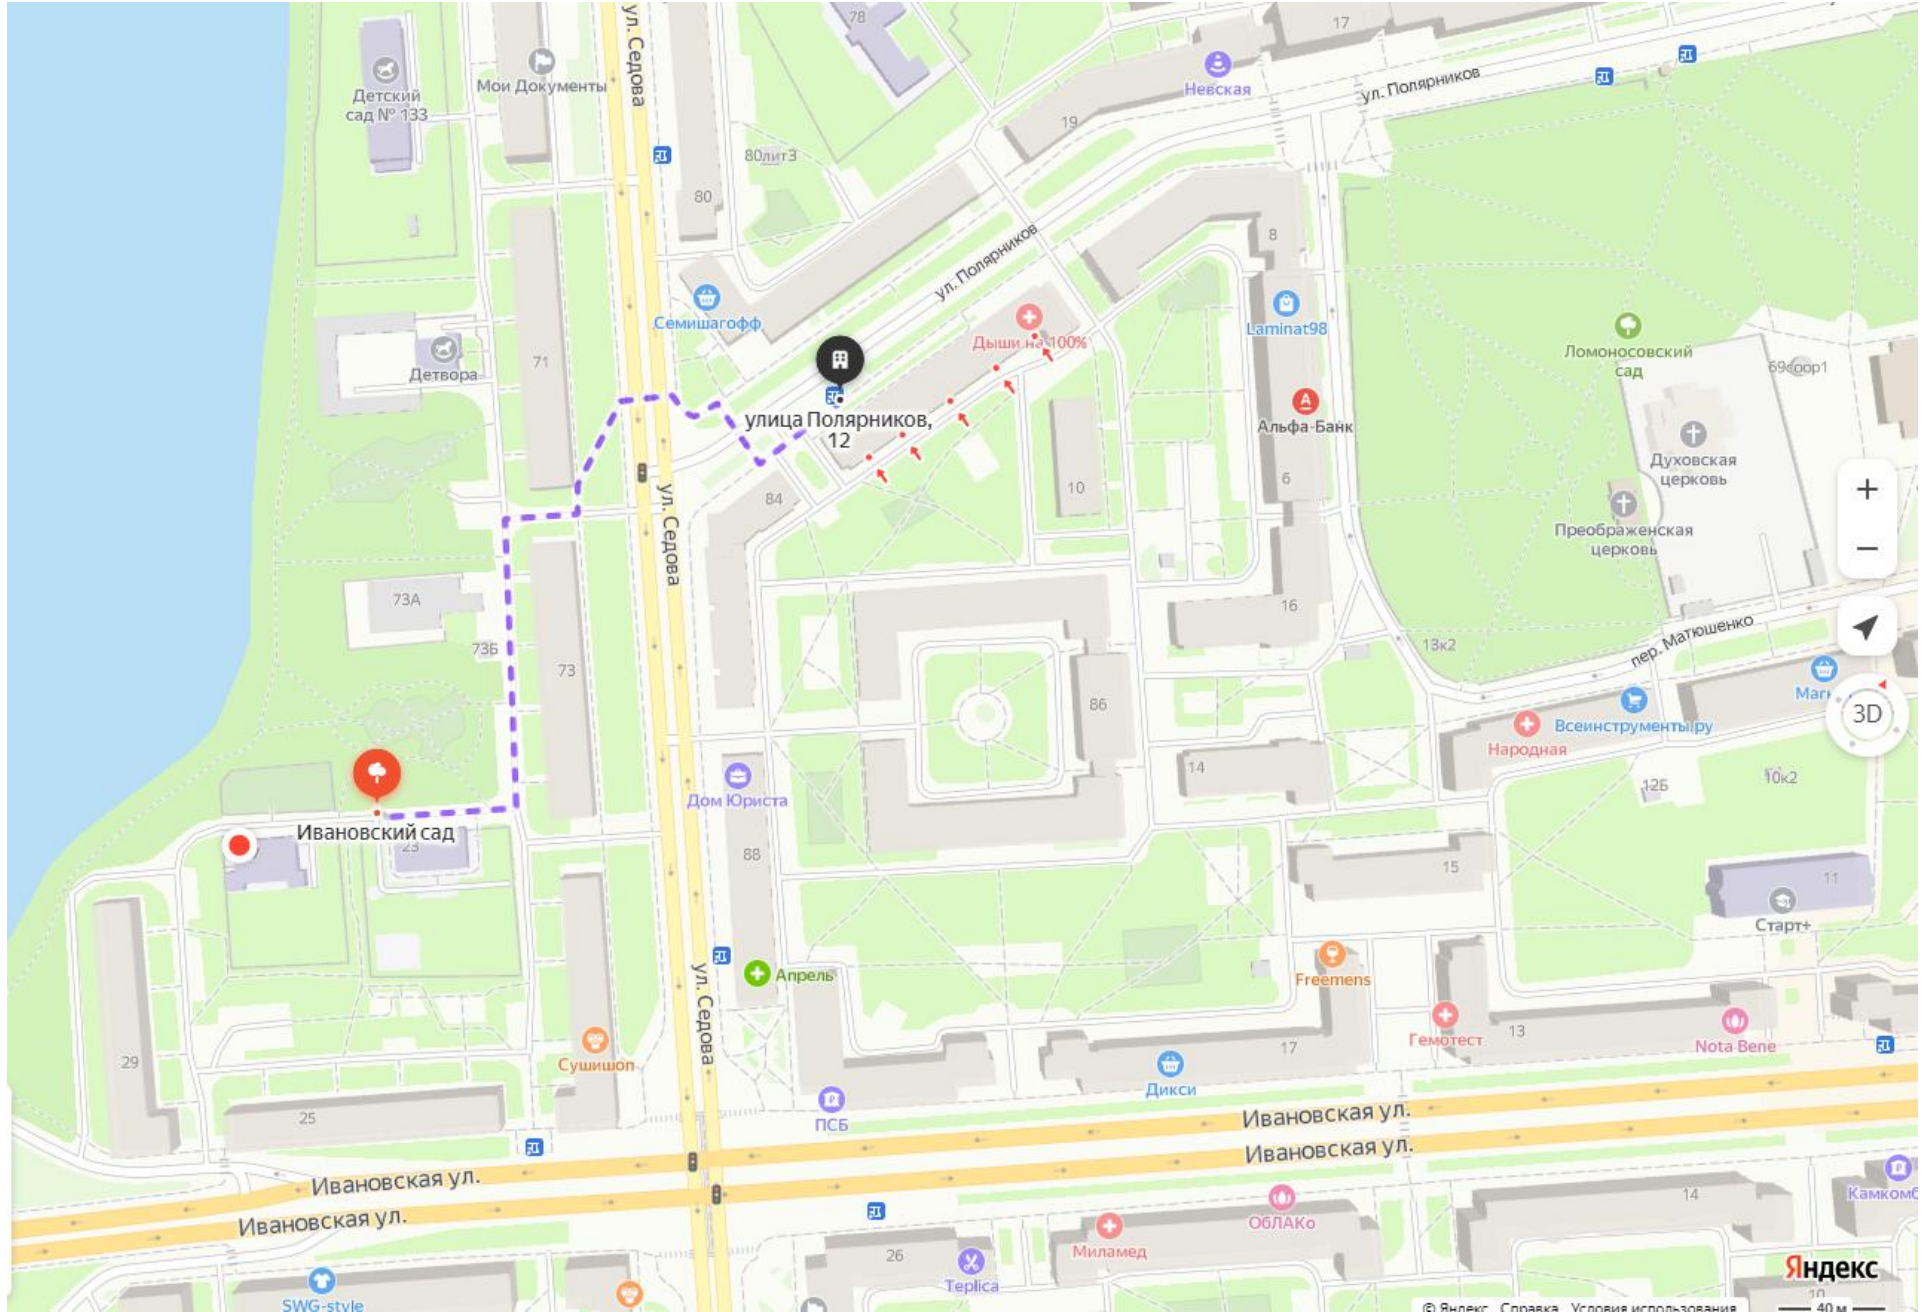

Остановка : улица Седова

Транспорт: автобус 11,12,31,56,95,114,116,140,239,288

Троллейбус: 27

Остановка : пересечение улиц Ивановская и Седова

Транспорт: автобус 8,31,95,97,114,116,118,119,157,228,476

Троллейбус: 28

Остановка : улица Седова

Транспорт: автобус 11,12,31,56,95,114,116,140,239,288

Троллейбус: 27

Остановка : улица Полярников

Транспорт: автобус 8,97,118,119,157,228,476

Троллейбус: 14,28

Остановка : улица Полярников

Транспорт: автобус 8,97,118,119,157,228,476

Троллейбус: 14,28

Остановка : Станция метро Ломоносовская

Транспорт: автобус 476

Троллейбус: нет

Маршрутка:515

Остановка : Станция метро Ломоносовская

Остановка : Станция метро Ломоносовская

Транспорт: автобус 5,95,97,118,253,264

Троллейбус: 14

Маршрутка:515

Остановка : Станция метро Ломоносовская

Транспорт: автобус 5,95,97,118,253,264

Троллейбус: 14

Маршрутка:515

Остановка : Станция метро Ломоносовская