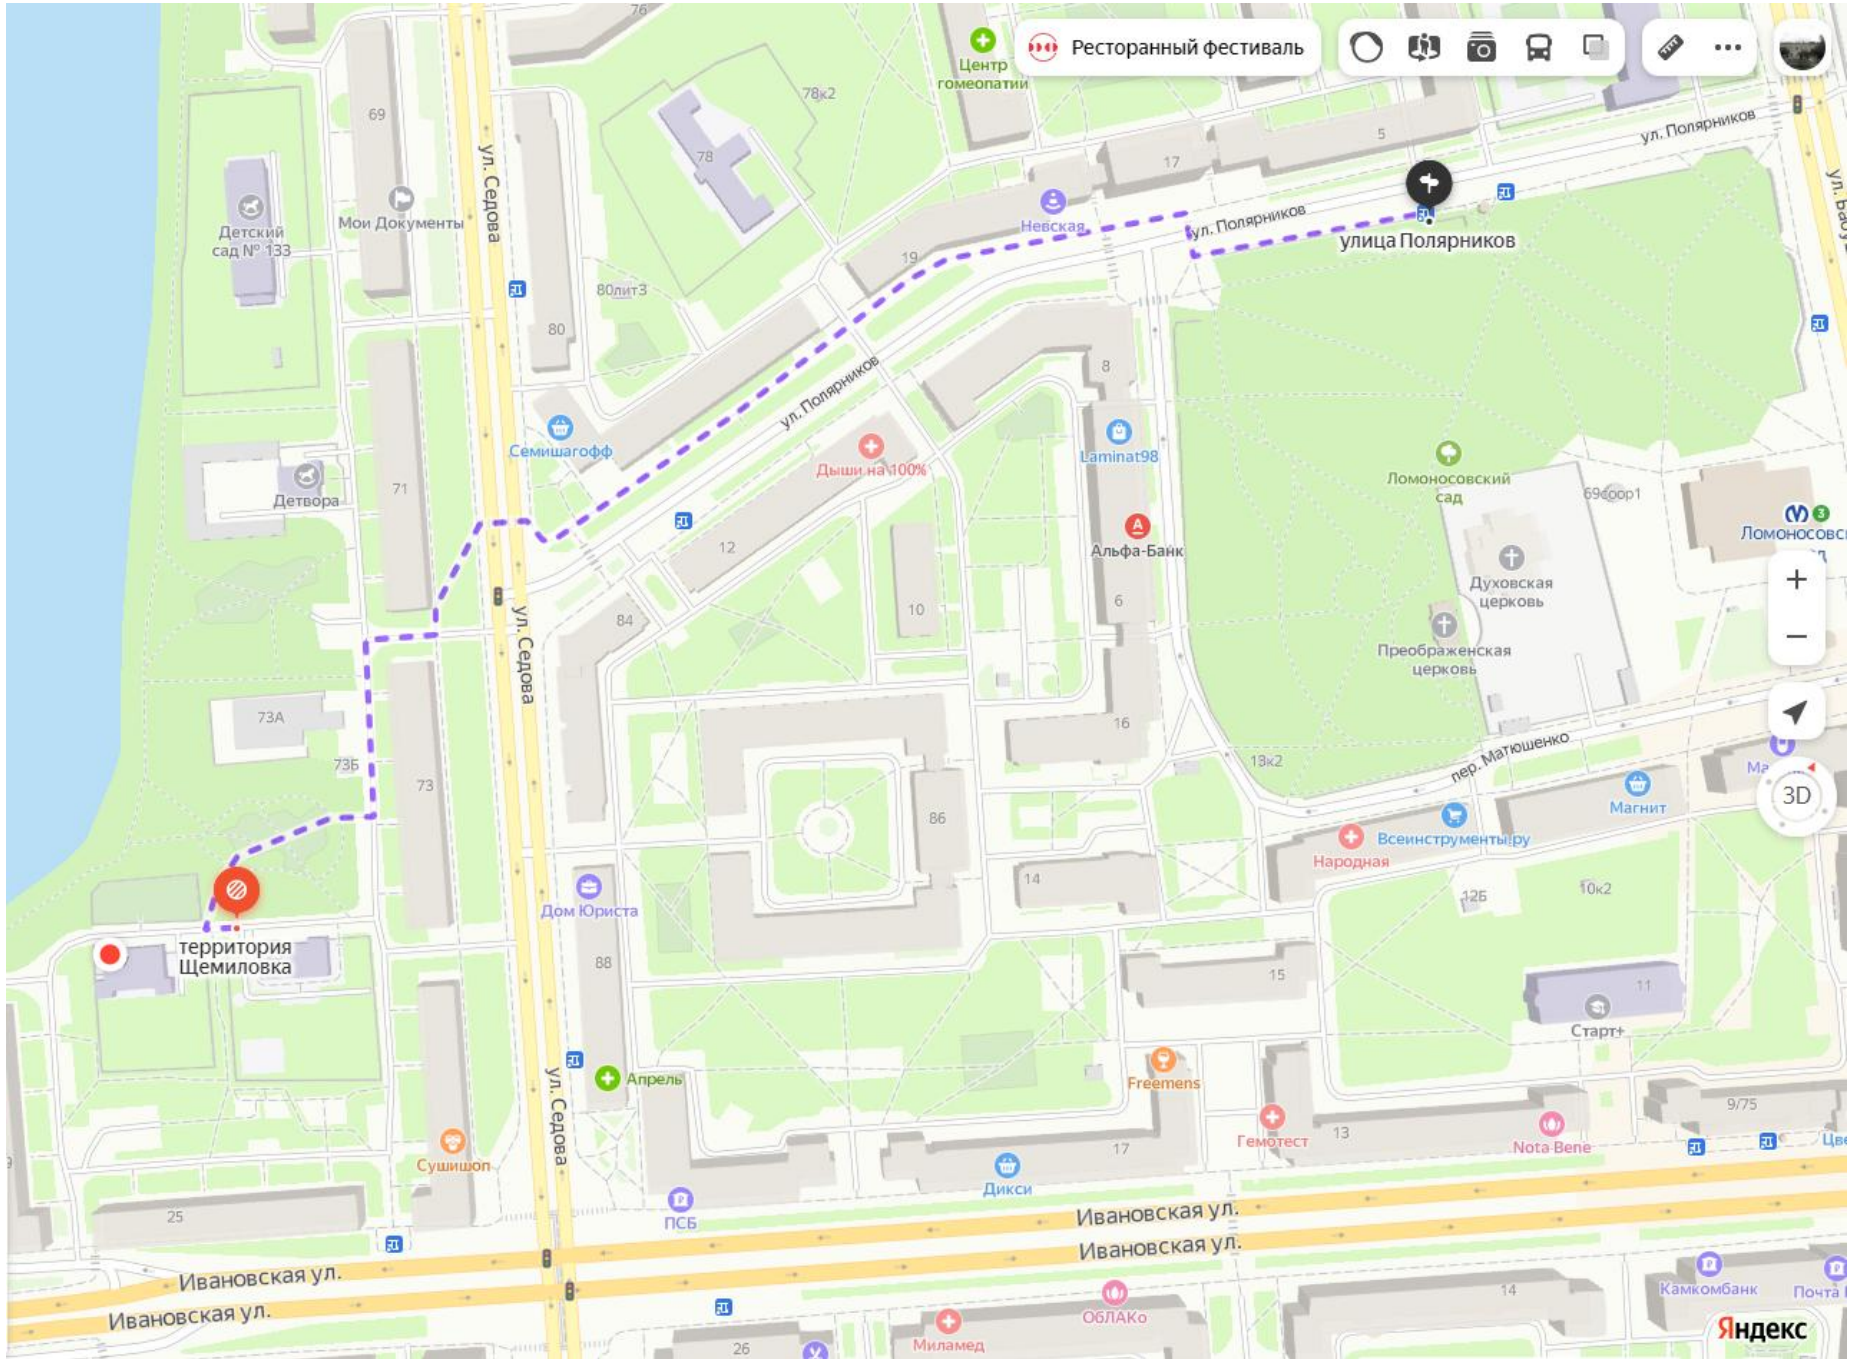

Остановка : улица Седова

Транспорт: автобус 11,12,31,56,95,114,116,140,239,288

Троллейбус: 27

Остановка : пересечение улиц Ивановская и Седова

Транспорт: автобус 8,31,95,97,114,116,118,119,157,228,476

Троллейбус: 28

Остановка : улица Седова

Транспорт: автобус 11,12,31,56,95,114,116,140,239,288

Троллейбус: 27

Остановка : улица Полярников

Транспорт: автобус 8,97,118,119,157,228,476

Троллейбус: 14,28

Остановка : улица Полярников

Транспорт: автобус 8,97,118,119,157,228,476

Троллейбус: 14,28

Остановка : Станция метро Ломоносовская

Транспорт: автобус 476

Троллейбус: нет

Маршрутка:515

Остановка : Станция метро Ломоносовская

Остановка : Станция метро Ломоносовская

Транспорт: автобус 5,95,97,118,253,264

Троллейбус: 14

Маршрутка:515

Остановка : Станция метро Ломоносовская

Транспорт: автобус 5,95,97,118,253,264

Троллейбус: 14

Маршрутка:515

Остановка : Станция метро Ломоносовская