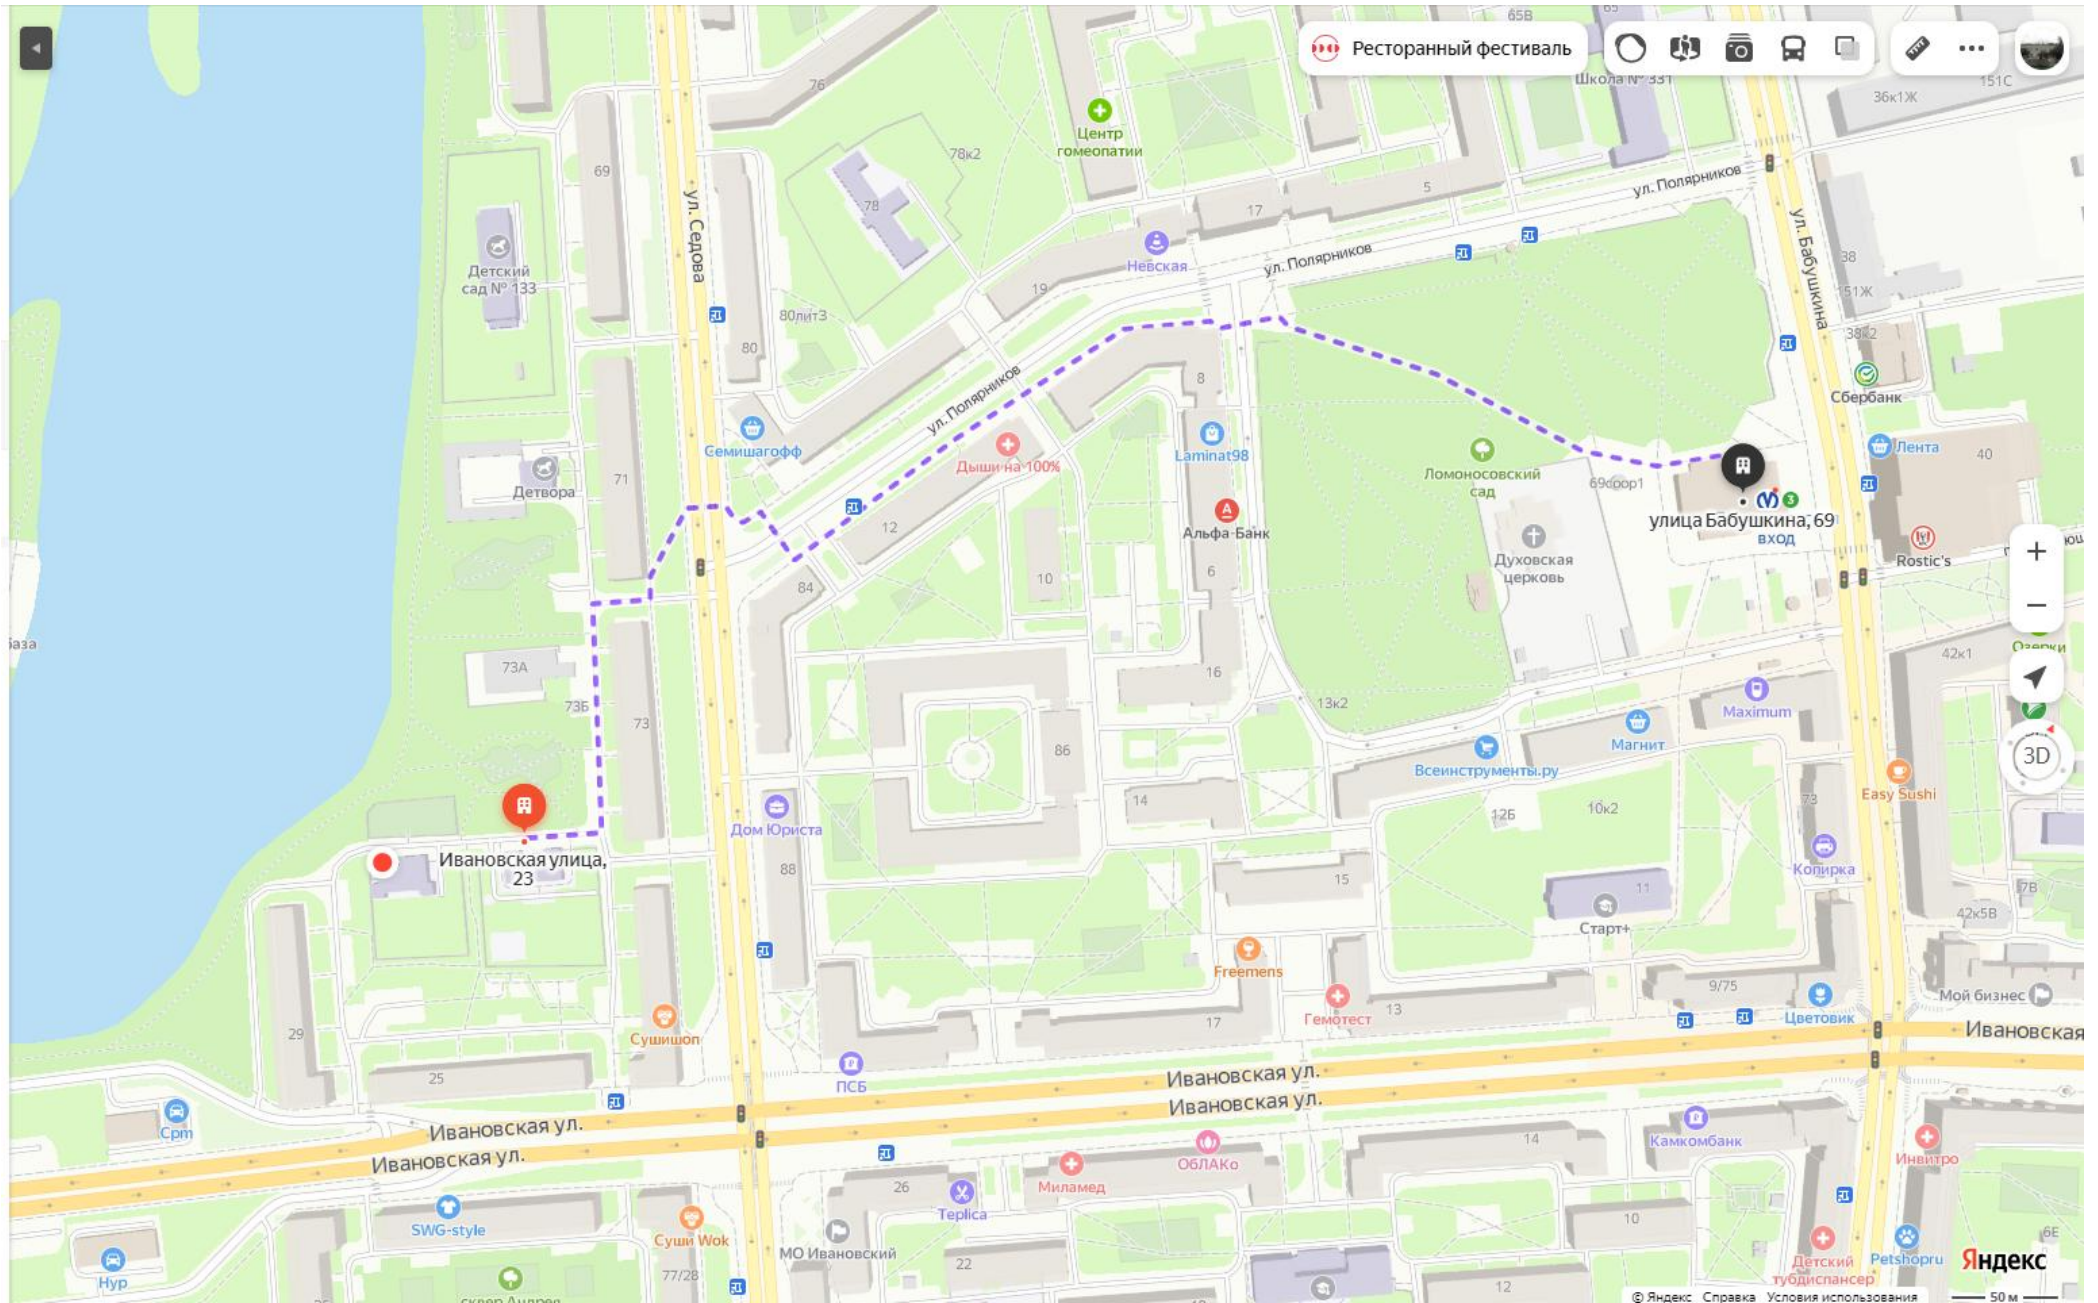

Остановка : улица Седова

Транспорт: автобус 11,12,31,56,95,114,116,140,239,288

Троллейбус: 27

Остановка : пересечение улиц Ивановская и Седова

Транспорт: автобус 8,31,95,97,114,116,118,119,157,228,476

Троллейбус: 28

Остановка : улица Седова

Транспорт: автобус 11,12,31,56,95,114,116,140,239,288

Троллейбус: 27

Остановка : улица Полярников

Транспорт: автобус 8,97,118,119,157,228,476

Троллейбус: 14,28

Остановка : улица Полярников

Транспорт: автобус 8,97,118,119,157,228,476

Троллейбус: 14,28

Остановка : Станция метро Ломоносовская

Транспорт: автобус 476

Троллейбус: нет

Маршрутка:515

Остановка : Станция метро Ломоносовская

Остановка : Станция метро Ломоносовская

Транспорт: автобус 5,95,97,118,253,264

Троллейбус: 14

Маршрутка:515

Остановка : Станция метро Ломоносовская

Транспорт: автобус 5,95,97,118,253,264

Троллейбус: 14

Маршрутка:515

Остановка : Станция метро Ломоносовская