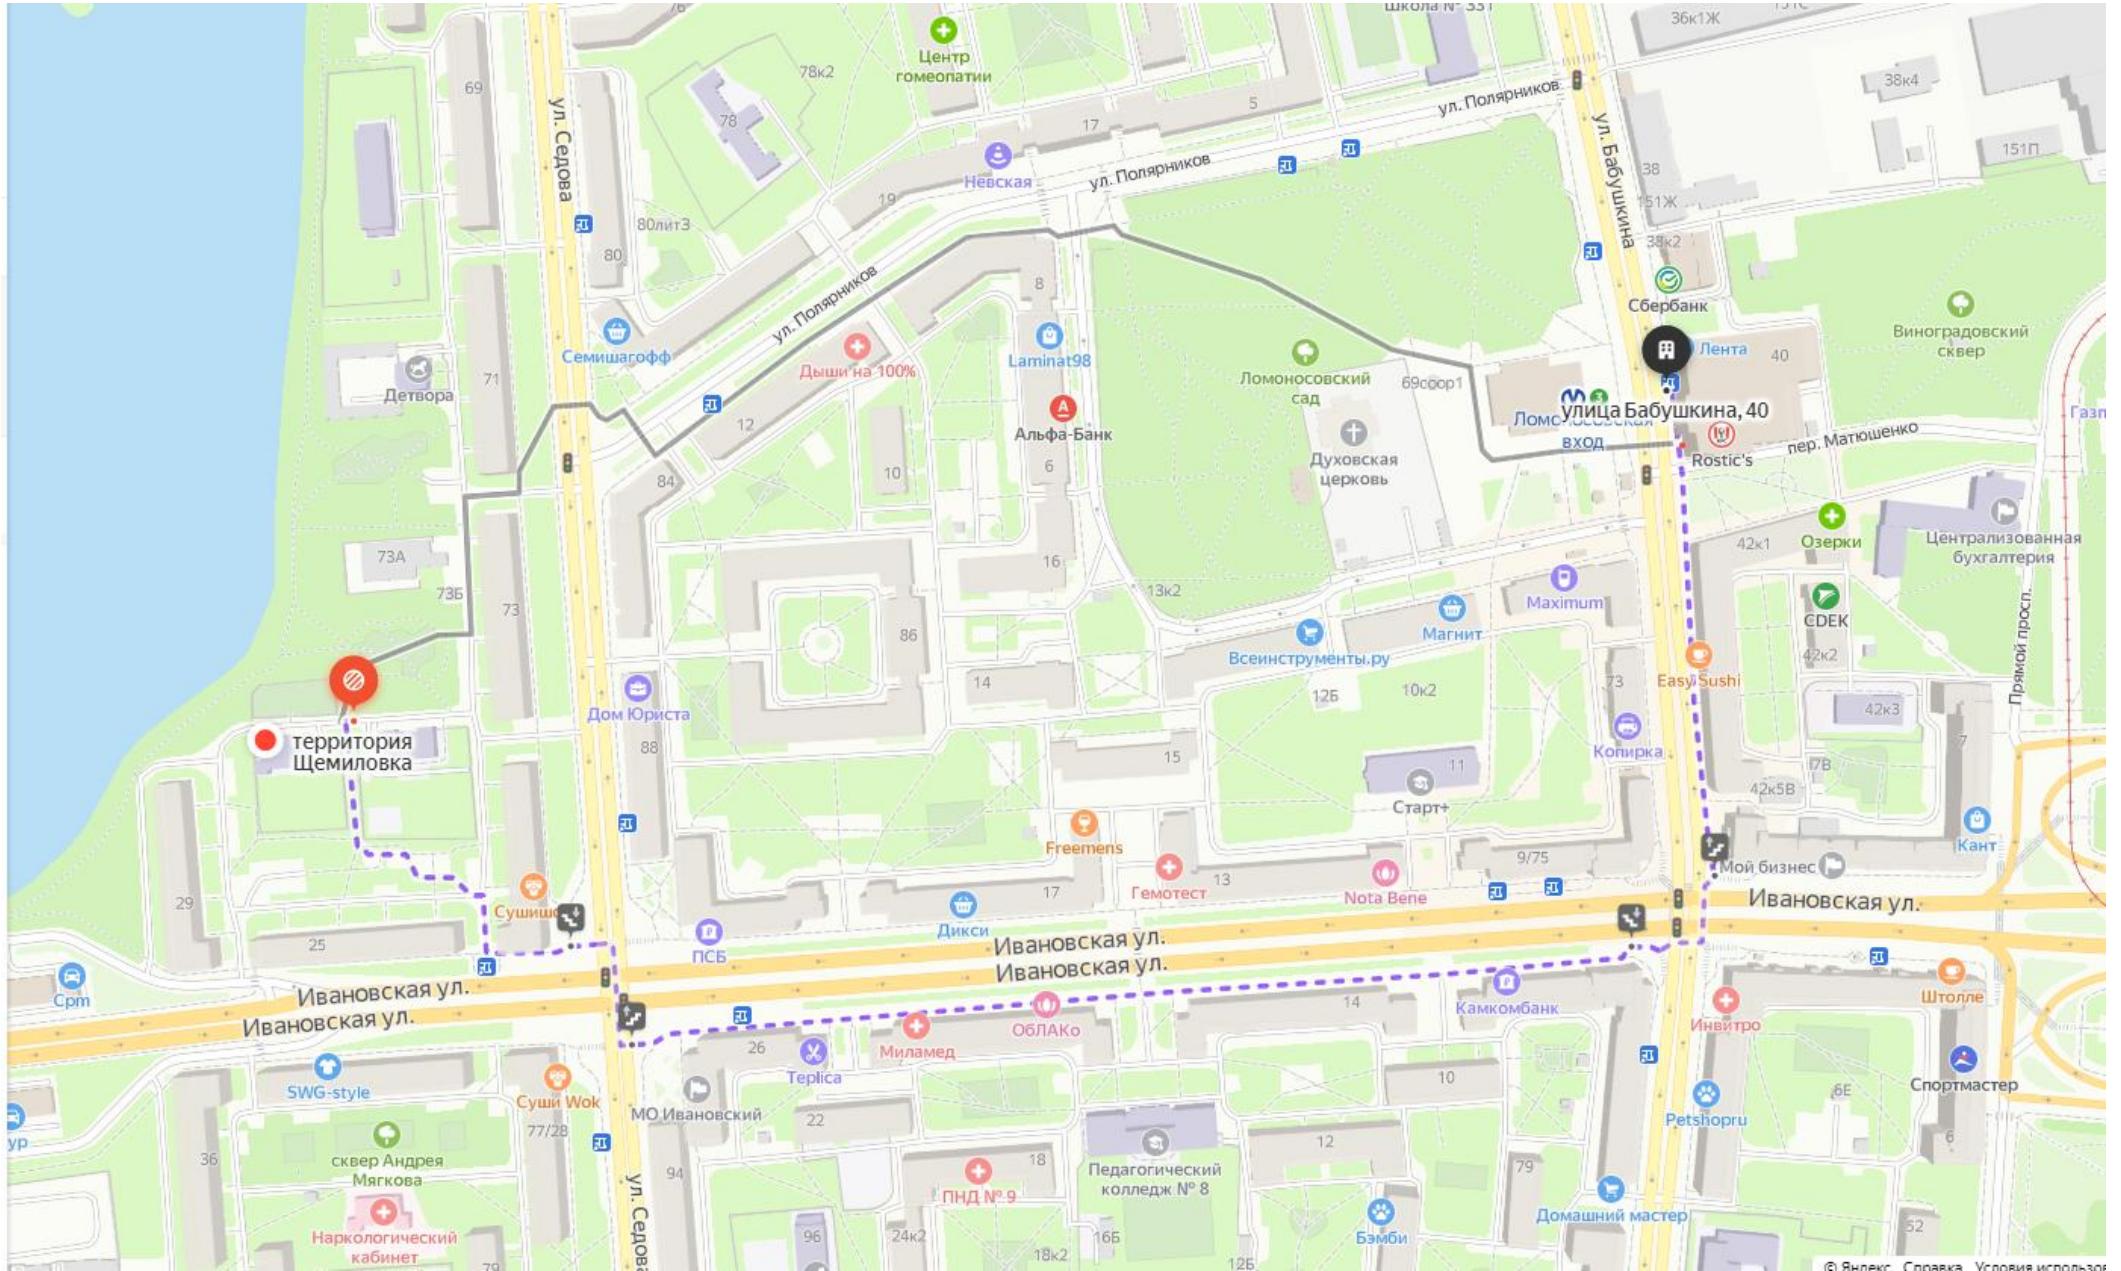

Остановка : улица Седова

Транспорт: автобус 11,12,31,56,95,114,116,140,239,288

Троллейбус: 27

Остановка : пересечение улиц Ивановская и Седова

Транспорт: автобус 8,31,95,97,114,116,118,119,157,228,476

Троллейбус: 28

Остановка : улица Седова

Транспорт: автобус 11,12,31,56,95,114,116,140,239,288

Троллейбус: 27

Остановка : улица Полярников

Транспорт: автобус 8,97,118,119,157,228,476

Троллейбус: 14,28

Остановка : улица Полярников

Транспорт: автобус 8,97,118,119,157,228,476

Троллейбус: 14,28

Остановка : Станция метро Ломоносовская

Транспорт: автобус 476

Троллейбус: нет

Маршрутка:515

Остановка : Станция метро Ломоносовская

Остановка : Станция метро Ломоносовская

Транспорт: автобус 5,95,97,118,253,264

Троллейбус: 14

Маршрутка:515

Остановка : Станция метро Ломоносовская

Транспорт: автобус 5,95,97,118,253,264

Троллейбус: 14

Маршрутка:515

Остановка : Станция метро Ломоносовская