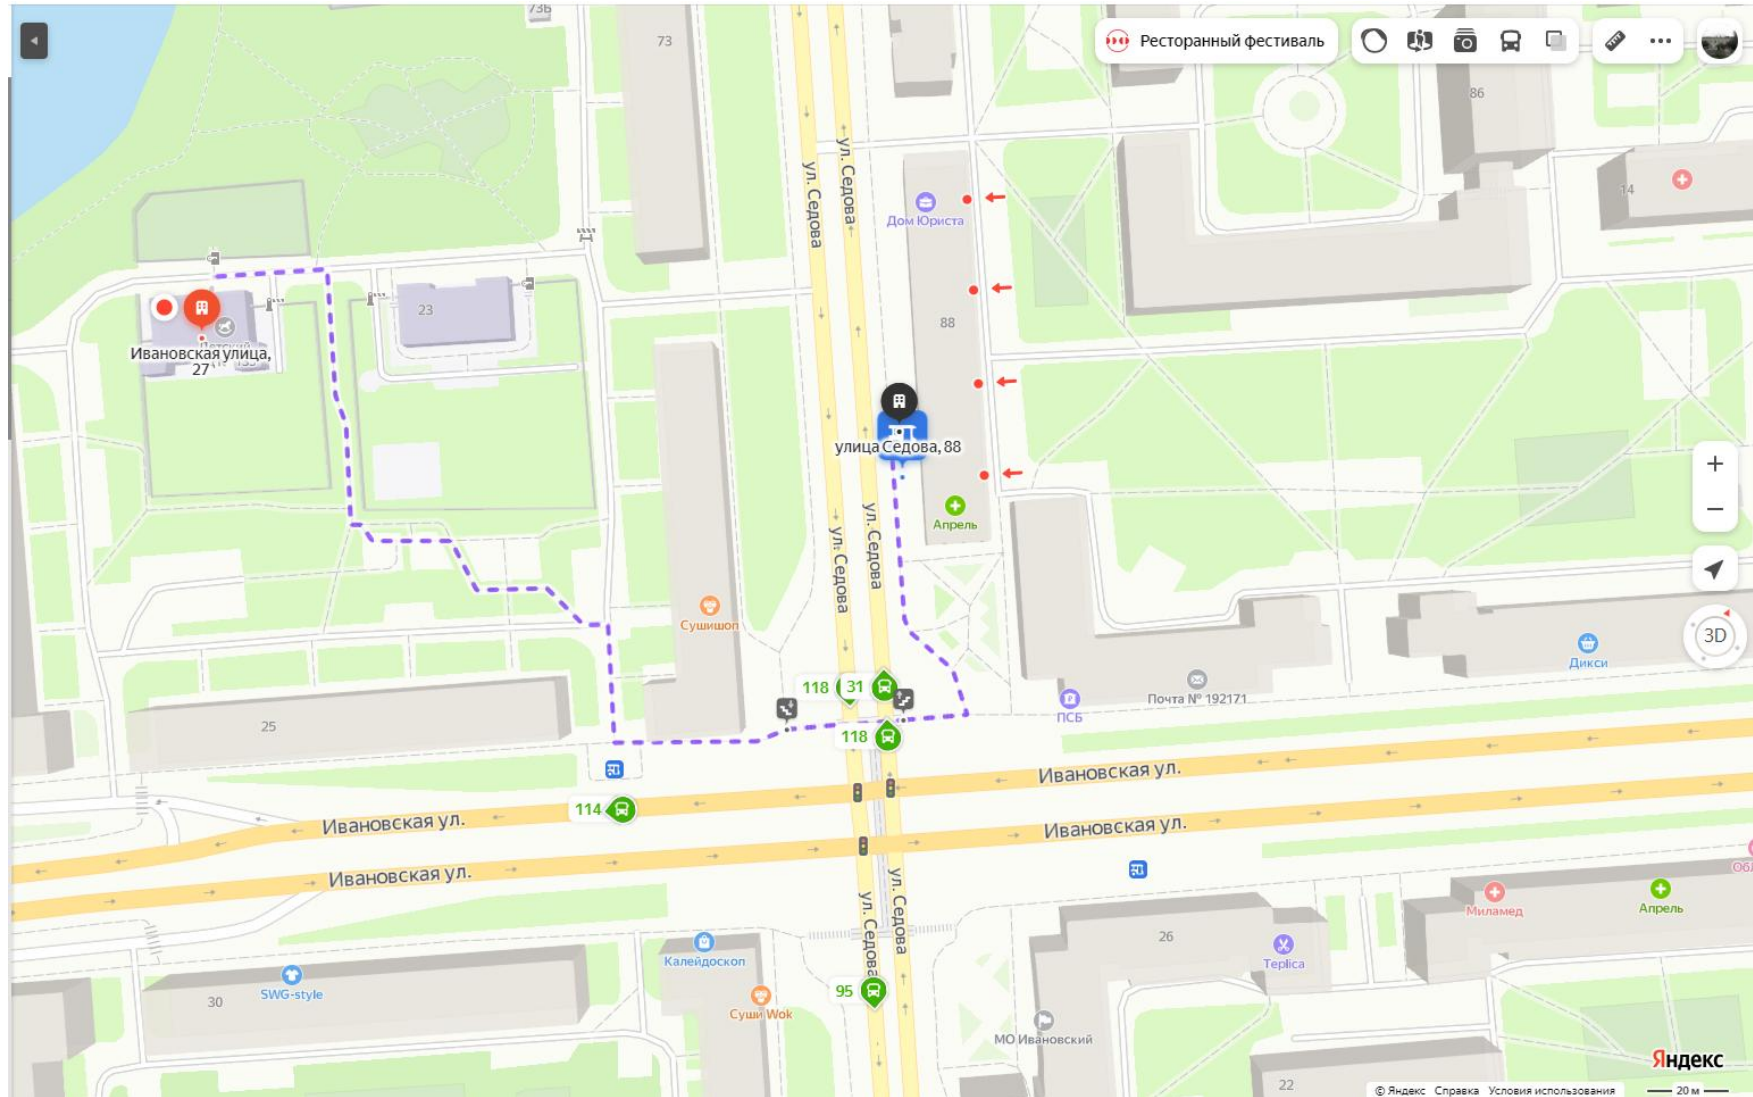

Остановка : улица Седова

Транспорт: автобус 11,12,31,56,95,114,116,140,239,288

Троллейбус: 27

Остановка : пересечение улиц Ивановская и Седова

Транспорт: автобус 8,31,95,97,114,116,118,119,157,228,476

Троллейбус: 28

Остановка : улица Седова

Транспорт: автобус 11,12,31,56,95,114,116,140,239,288

Троллейбус: 27

Остановка : улица Полярников

Транспорт: автобус 8,97,118,119,157,228,476

Троллейбус: 14,28

Остановка : улица Полярников

Транспорт: автобус 8,97,118,119,157,228,476

Троллейбус: 14,28

Остановка : Станция метро Ломоносовская

Транспорт: автобус 476

Троллейбус: нет

Маршрутка:515

Остановка : Станция метро Ломоносовская

Остановка : Станция метро Ломоносовская

Транспорт: автобус 5,95,97,118,253,264

Троллейбус: 14

Маршрутка:515

Остановка : Станция метро Ломоносовская

Транспорт: автобус 5,95,97,118,253,264

Троллейбус: 14

Маршрутка:515

Остановка : Станция метро Ломоносовская