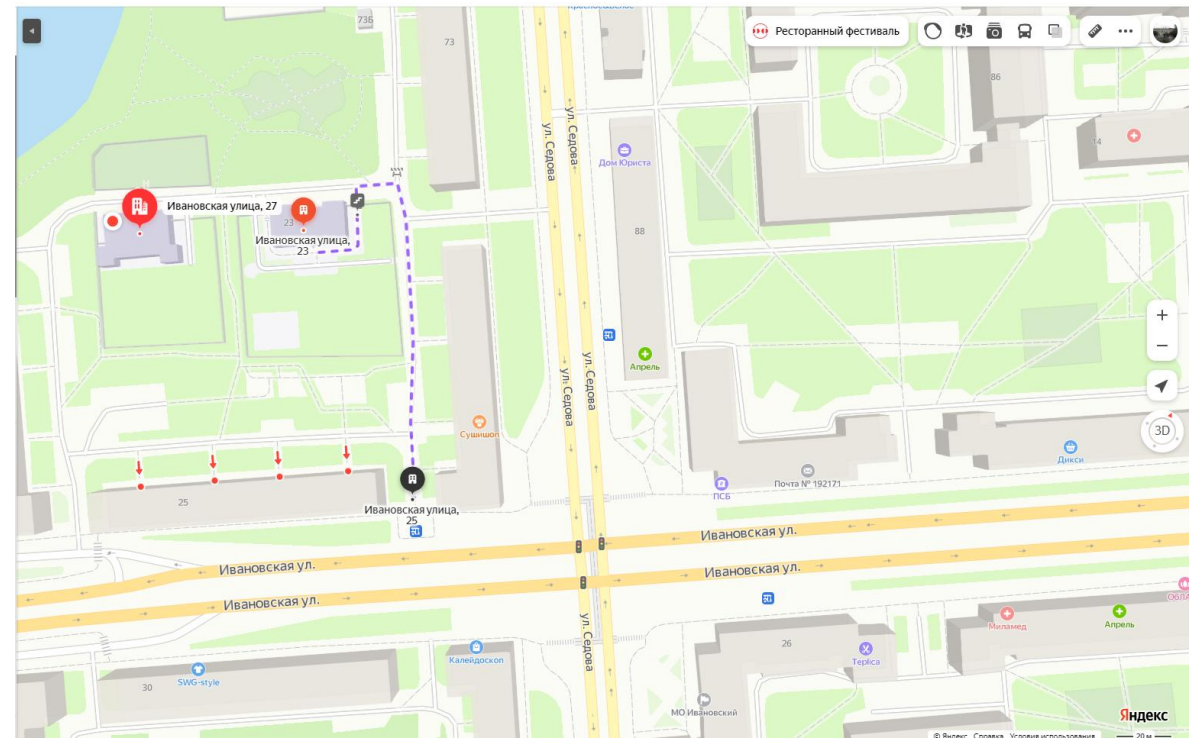

Остановка : улица Седова

Транспорт: автобус 11,12,31,56,95,114,116,140,239,288

Троллейбус: 27

Остановка : пересечение улиц Ивановская и Седова

Транспорт: автобус 8,31,95,97,114,116,118,119,157,228,476

Троллейбус: 28

Остановка : улица Седова

Транспорт: автобус 11,12,31,56,95,114,116,140,239,288

Троллейбус: 27

Остановка : улица Полярников

Транспорт: автобус 8,97,118,119,157,228,476

Троллейбус: 14,28

Остановка : улица Полярников

Транспорт: автобус 8,97,118,119,157,228,476

Троллейбус: 14,28

Остановка : Станция метро Ломоносовская

Транспорт: автобус 476

Троллейбус: нет

Маршрутка:515

Остановка : Станция метро Ломоносовская

Остановка : Станция метро Ломоносовская

Транспорт: автобус 5,95,97,118,253,264

Троллейбус: 14

Маршрутка:515

Остановка : Станция метро Ломоносовская

Транспорт: автобус 5,95,97,118,253,264

Троллейбус: 14

Маршрутка:515

Остановка : Станция метро Ломоносовская