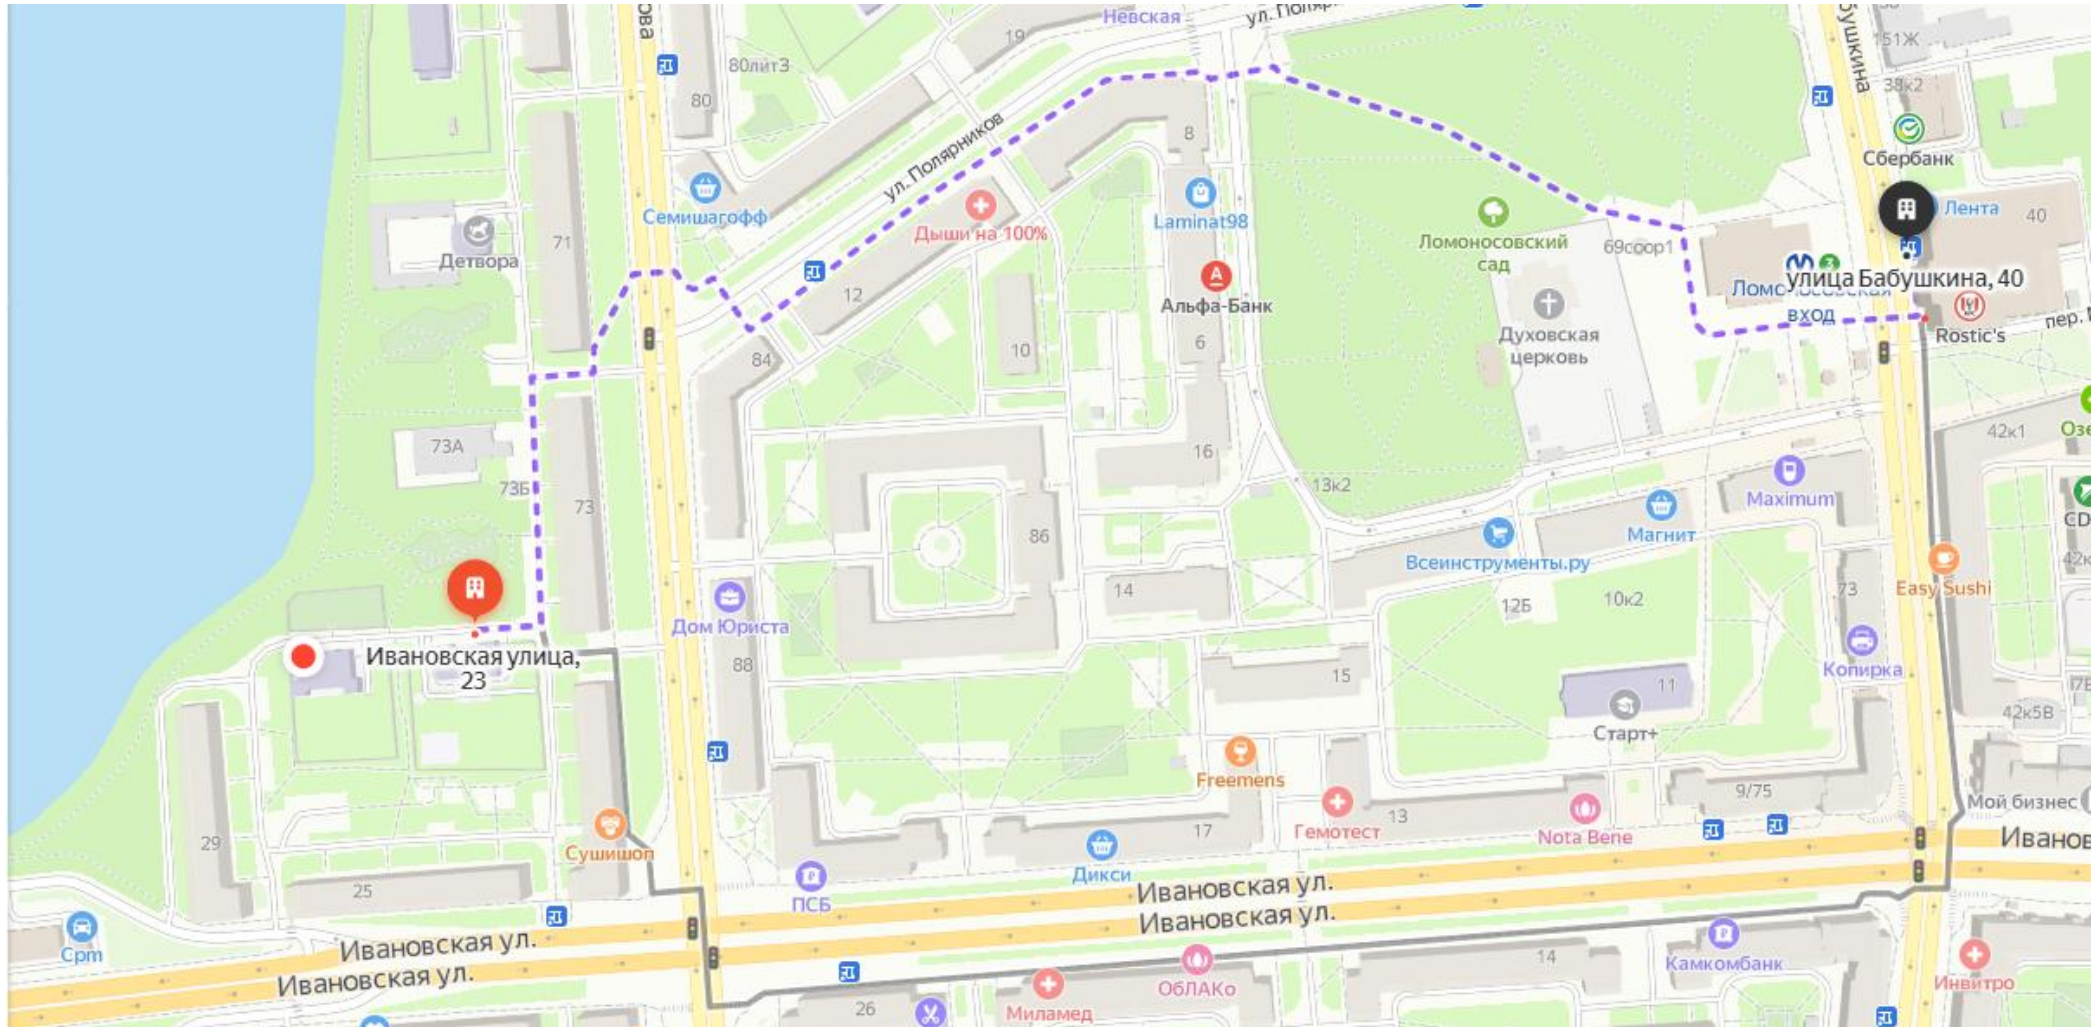

Остановка : улица Седова

Транспорт: автобус 11,12,31,56,95,114,116,140,239,288

Троллейбус: 27

Остановка : пересечение улиц Ивановская и Седова

Транспорт: автобус 8,31,95,97,114,116,118,119,157,228,476

Троллейбус: 28

Остановка : улица Седова

Транспорт: автобус 11,12,31,56,95,114,116,140,239,288

Троллейбус: 27

Остановка : улица Полярников

Транспорт: автобус 8,97,118,119,157,228,476

Троллейбус: 14,28

Остановка : улица Полярников

Транспорт: автобус 8,97,118,119,157,228,476

Троллейбус: 14,28

Остановка : Станция метро Ломоносовская

Транспорт: автобус 476

Троллейбус: нет

Маршрутка:515

Остановка : Станция метро Ломоносовская

Остановка : Станция метро Ломоносовская

Транспорт: автобус 5,95,97,118,253,264

Троллейбус: 14

Маршрутка:515

Остановка : Станция метро Ломоносовская

Транспорт: автобус 5,95,97,118,253,264

Троллейбус: 14

Маршрутка:515

Остановка : Станция метро Ломоносовская