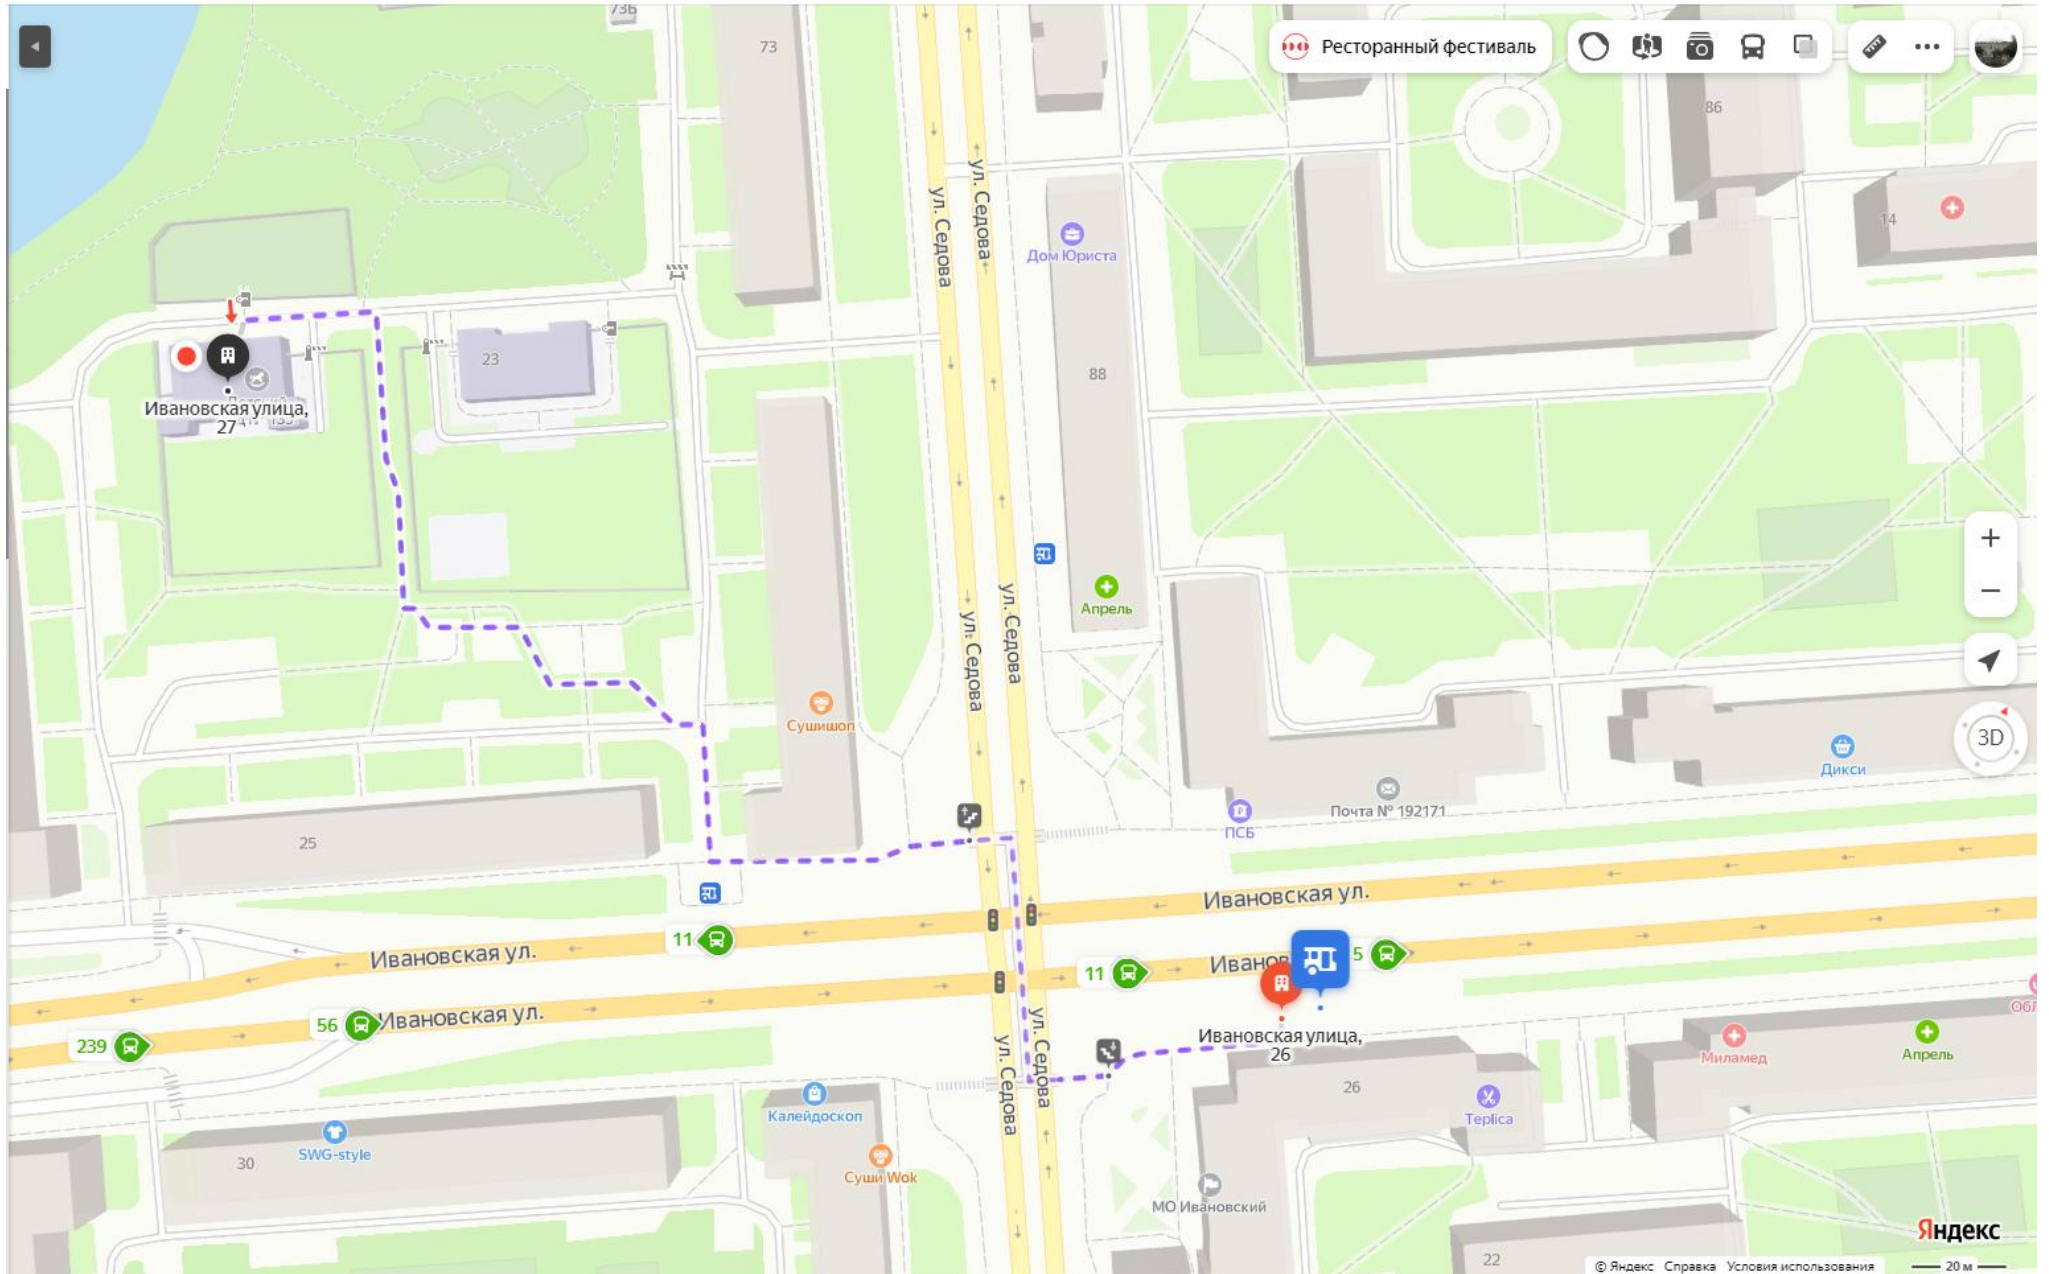

Остановка : улица Седова

Транспорт: автобус 11,12,31,56,95,114,116,140,239,288

Троллейбус: 27

Остановка : пересечение улиц Ивановская и Седова

Транспорт: автобус 8,31,95,97,114,116,118,119,157,228,476

Троллейбус: 28

Остановка : улица Седова

Транспорт: автобус 11,12,31,56,95,114,116,140,239,288

Троллейбус: 27

Остановка : улица Полярников

Транспорт: автобус 8,97,118,119,157,228,476

Троллейбус: 14,28

Остановка : улица Полярников

Транспорт: автобус 8,97,118,119,157,228,476

Троллейбус: 14,28

Остановка : Станция метро Ломоносовская

Транспорт: автобус 476

Троллейбус: нет

Маршрутка:515

Остановка : Станция метро Ломоносовская

Остановка : Станция метро Ломоносовская

Транспорт: автобус 5,95,97,118,253,264

Троллейбус: 14

Маршрутка:515

Остановка : Станция метро Ломоносовская

Транспорт: автобус 5,95,97,118,253,264

Троллейбус: 14

Маршрутка:515

Остановка : Станция метро Ломоносовская