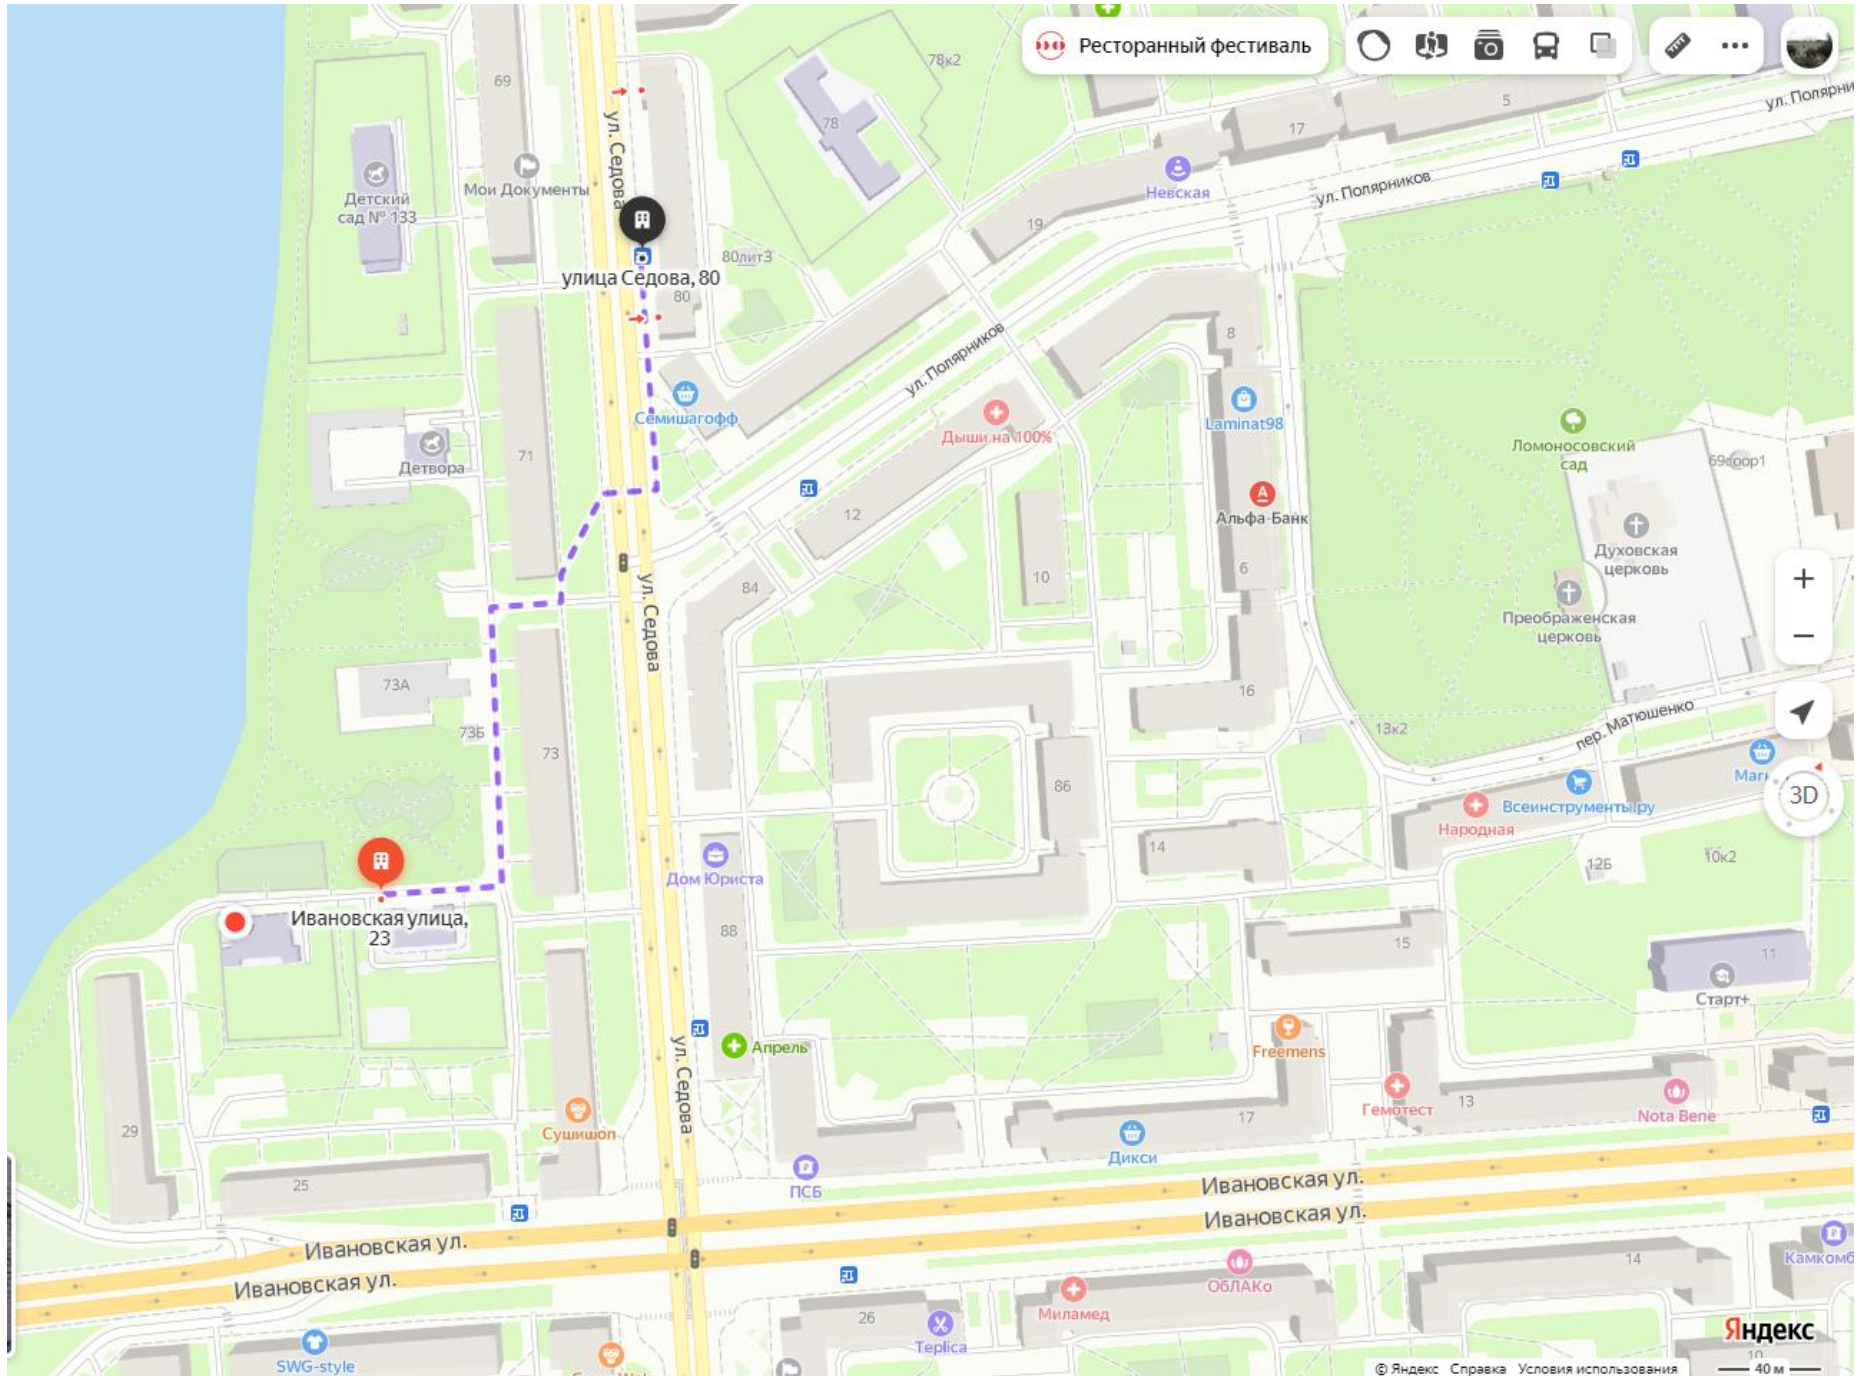

Остановка : улица Седова

Транспорт: автобус 11,12,31,56,95,114,116,140,239,288

Троллейбус: 27

Остановка : пересечение улиц Ивановская и Седова

Транспорт: автобус 8,31,95,97,114,116,118,119,157,228,476

Троллейбус: 28

Остановка : улица Седова

Транспорт: автобус 11,12,31,56,95,114,116,140,239,288

Троллейбус: 27

Остановка : улица Полярников

Транспорт: автобус 8,97,118,119,157,228,476

Троллейбус: 14,28

Остановка : улица Полярников

Транспорт: автобус 8,97,118,119,157,228,476

Троллейбус: 14,28

Остановка : Станция метро Ломоносовская

Транспорт: автобус 476

Троллейбус: нет

Маршрутка:515

Остановка : Станция метро Ломоносовская

Остановка : Станция метро Ломоносовская

Транспорт: автобус 5,95,97,118,253,264

Троллейбус: 14

Маршрутка:515

Остановка : Станция метро Ломоносовская

Транспорт: автобус 5,95,97,118,253,264

Троллейбус: 14

Маршрутка:515

Остановка : Станция метро Ломоносовская